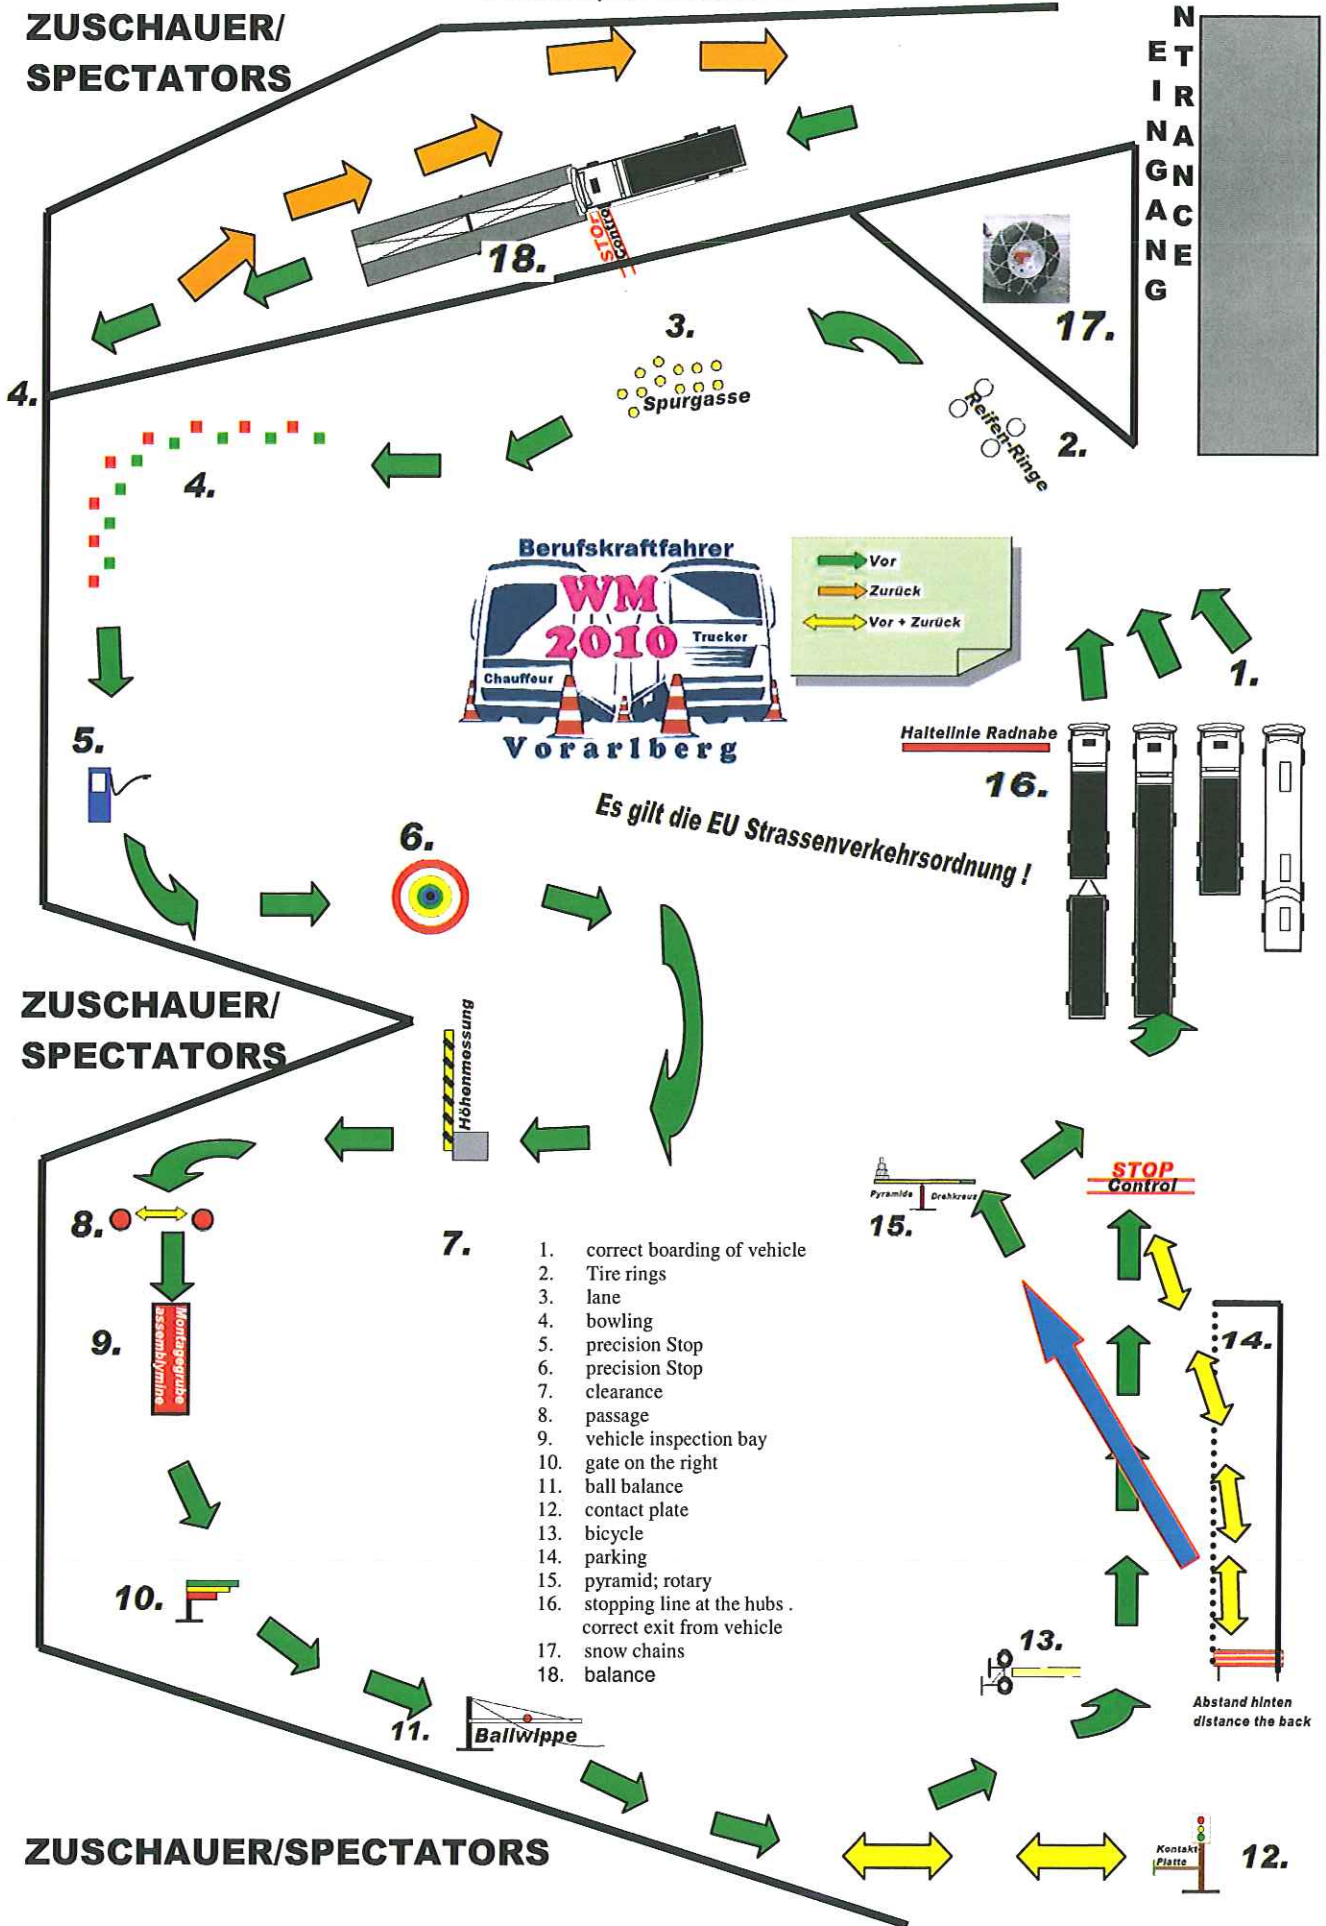

Parcoursplan 11.06.2010

E  
N  
T  
R  
I  
N  
A  
G  
N  
A  
C  
H  
E

ZUSCHAUER/  
SPECTATORS

Es gilt die EU Strassenverkehrsordnung!

1. correct boarding of vehicle
2. Tire rings
3. lane
4. bowling
5. precision Stop
6. precision Stop clearance
7. passage
8. passage
9. vehicle inspection bay
10. gate on the right
11. ball balance
12. contact plate
13. bicycle
14. parking
15. pyramid; rotary
16. stopping line at the hubs . correct exit from vehicle
17. snow chains
18. balance

ZUSCHAUER/  
SPECTATORS

ZUSCHAUER/SPECTATORS

Abstand hinten  
distance the back

Kontakt  
Platte 12.